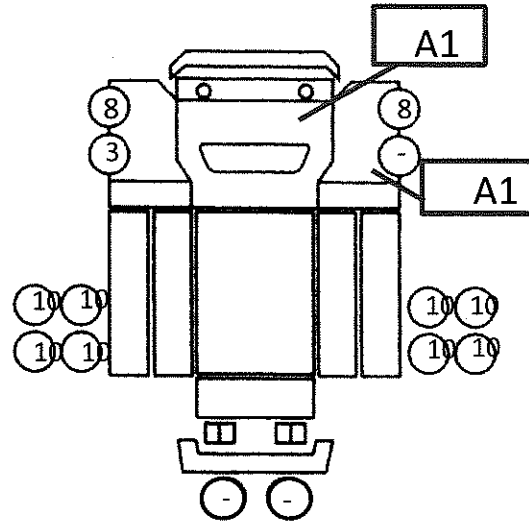

車輛状態表

T

5567

【初年度登録】	H '27 / 8 月
【車名】	日野
【型式】	QPG-FW1EWEA
【車体番号】	FW1EWE-10153
【グレート・ボディ形状】	キャブオーバ
【装備】	AC・PS・PW・EBS・ETC T/Mリターダ・自動アユミ
【走行】	355,108 Km
【燃料】	D
【シフト】	7M/T
【色】	白
【上物情報】	四国車体
【架装物年式】	H27年式 ・不明

ボディ内寸約	長さ	867 cm	幅	249 cm	高さ	-	cm			
内装						汚れ	破れ	ヤニ	スレ	
Fガラス						割れ	線	点傷	イバリ	
記号	傷	板金	腐	塗	錆	凸凹曲	波	穴	跡	レツ割
	A	B	C	P	S	U	W	H	M	T
備考欄:										